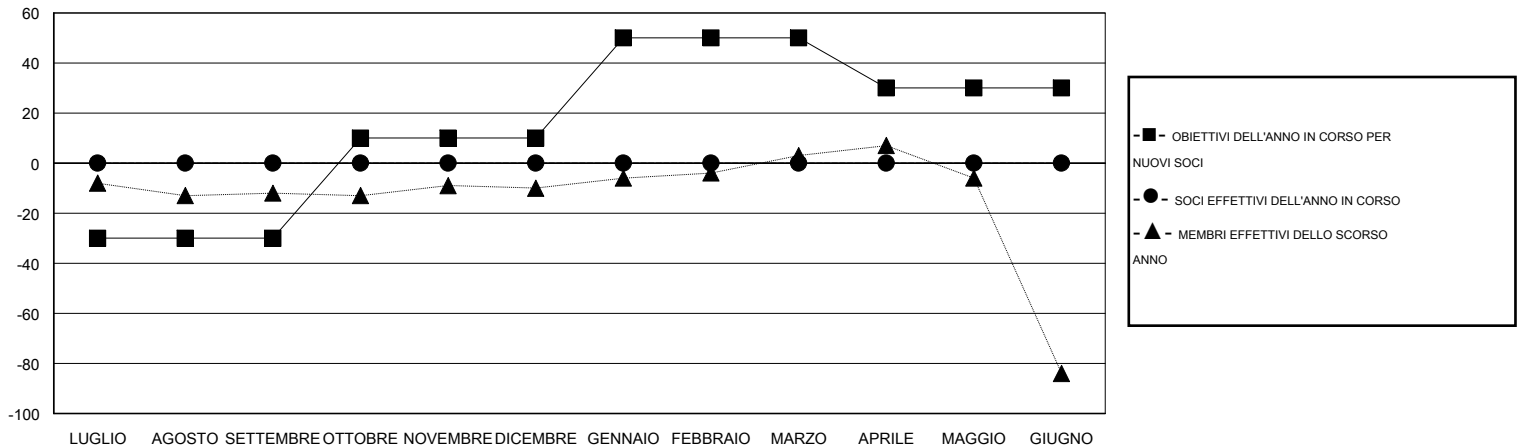

MONTHLY MEMBERSHIP PROGRESS REPORT

District 108TB

Results as of: 6/30/2016

GMT: Elena Appiani

SEDE ITALY

GMT AREA COSTITUZIONALE 4

Club					Soci				
RISULTATI PER 2016-2017					RISULTATI PER 2016-2017				
TRIMESTRE	OBIETTIVO PER NUOVI CLUB	NUOVI CLUB	CLUB CANCELLATI	CRESCITA/PERDITA NETTA	TRIMESTRE	OBIETTIVO PER NUOVI SOCI	SOCI FONDATAORI E NUOVI	SOCI DIMISSIONARI	CRESCITA/PERDITA NETTA
LUGLIO/AGOSTO/SETTEMBRE	0	0	0	0	LUGLIO/AGOSTO/SETTEMBRE	-30	0	0	0
OTTOBRE/NOVEMBRE/DICEMBRE	0	0	0	0	OTTOBRE/NOVEMBRE/DICEMBRE	40	0	0	0
GENNAIO/FEBBRAIO/MARZO	0	0	0	0	GENNAIO/FEBBRAIO/MARZO	40	0	0	0
APRILE/MAGGIO/GIUGNO	0	0	0	0	APRILE/MAGGIO/GIUGNO	-20	0	0	0

CUMULATIVO DEGLI OBIETTIVI E NUOVI CLUB EFFETTIVI

CUMULATIVO DEGLI OBIETTIVI E SOCI EFFETTIVI

CLUB CANCELLATI: 0	0 CLUBS OF 0 HA/HANNO AGGIUNTO 1 O PIU' SOCI NUOVI	DISTRIBUZIONE DEL SESSO	
		UOMO	0 (100.00%)
		DONNA	0 (100.00%)
SOCI DIMESSI		CLICCARE QUI PER I DATI SULLO STATO DEL CLUB	
DEFUNTI	0	SOCI DI NUCLEI FAMILIARI	0
CLUB CANCELLATO	0	CAPOFAMIGLIA	0
ALTRO	0	NON CAPOFAMIGLIA	0
TOTALE	0		