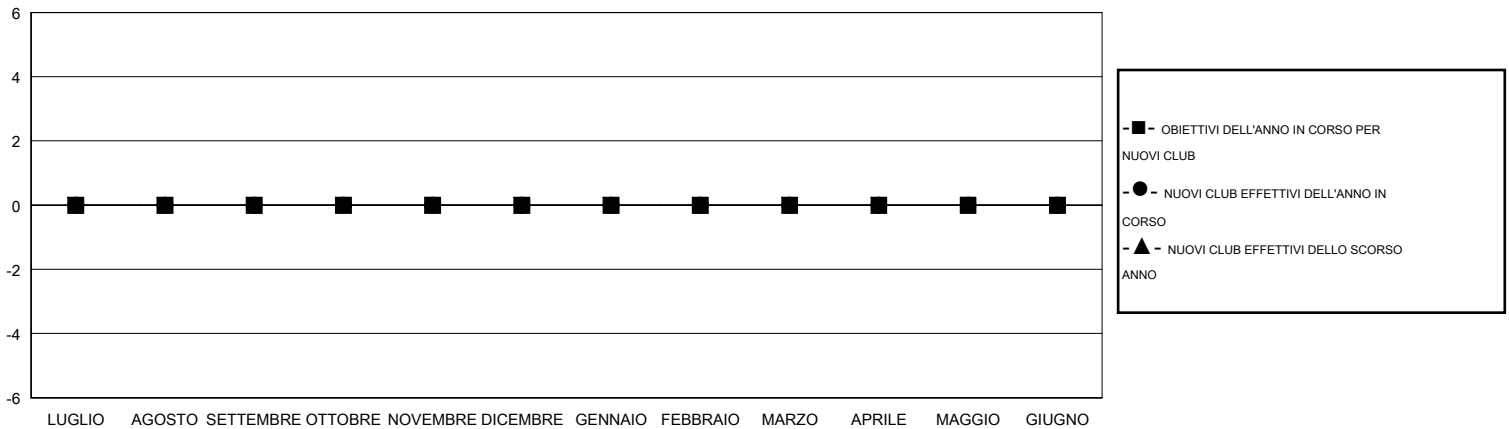

MONTHLY MEMBERSHIP PROGRESS REPORT

District 108TB

Results as of: 6/30/2016

GMT: Elena Appiani

SEDE ITALY

GMT AREA COSTITUZIONALE 4

Club					Soci				
RISULTATI PER 2016-2017					RISULTATI PER 2016-2017				
TRIMESTRE	OBIETTIVO PER NUOVI CLUB	NUOVI CLUB	CLUB CANCELLATI	CRESCITA/PERDITA NETTA	TRIMESTRE	OBIETTIVO PER NUOVI SOCI	SOCI FONDATAORI E NUOVI	SOCI DIMISSIONARI	CRESCITA/PERDITA NETTA
LUGLIO/AGOSTO/SETTEMBRE	0	0	0	0	LUGLIO/AGOSTO/SETTEMBRE	-30	0	0	0
OTTOBRE/NOVEMBRE/DICEMBRE	0	0	0	0	OTTOBRE/NOVEMBRE/DICEMBRE	40	0	0	0
GENNAIO/FEBBRAIO/MARZO	0	0	0	0	GENNAIO/FEBBRAIO/MARZO	40	0	0	0
APRILE/MAGGIO/GIUGNO	0	0	0	0	APRILE/MAGGIO/GIUGNO	-20	0	0	0

CUMULATIVO DEGLI OBIETTIVI E NUOVI CLUB EFFETTIVI

CUMULATIVO DEGLI OBIETTIVI E SOCI EFFETTIVI

CLUB CANCELLATI: 0	0 CLUBS OF 0 HA/HANNO AGGIUNTO 1 O PIU' SOCI NUOVI	DISTRIBUZIONE DEL SESSO	
		UOMO	0 (100.00%)
		DONNA	0 (100.00%)
SOCI DIMESSI		CLICCARE QUI PER I DATI SULLO STATO DEL CLUB	
DEFUNTI	0	SOCI DI NUCLEI FAMILIARI	0
CLUB CANCELLATO	0	CAPOFAMIGLIA	0
ALTRO	0	NON CAPOFAMIGLIA	0
TOTALE	0		